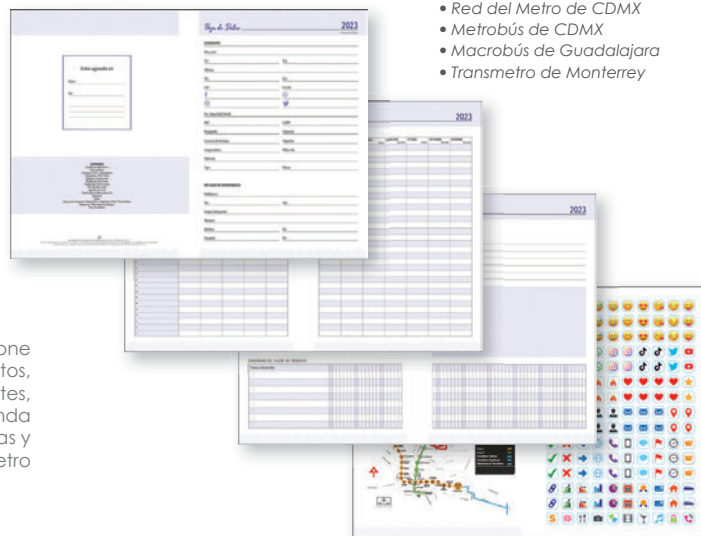

2023
05

¡NUEVA
planilla de stickers
para personalizar
notas!

Recuadro
para
dedicatoria

ASP2023 • Agenda Semanal Premium 2023

Agenda Semanal Premium con compartimento frontal para pluma y smartphone de 98 hojas (196 páginas). Incluye: cuadro de dedicatoria, hoja de datos, calendario 2023 y días festivos, calendarios 2022 a 2026, teléfonos importantes, planificador de gastos, planificador de proyectos, planificador anual, agenda semanal, planificadores mensuales (12), directorio de contactos, hojas para notas y separador de listón. Mapas de transporte: Metro y Metrobús de CDMX, Transmetro Monterrey, Macrobus Guadalajara y hoja de stickers.

MT Poliuretano MD 18 x 25.2 cm EM 30 pzas. IMPRESIÓN SE GL HS

Logotipo "Semanal 2023" en Hotstamping plata

Compartimento frontal para pluma y smartphone

Mapas de:

- Red del Metro de CDMX
- Metrobús de CDMX
- Macrobus de Guadalajara
- Transmetro de Monterrey

- Mapas de:
- Red del Metro de CDMX
 - Metrobús de CDMX
 - Macrobús de Guadalajara
 - Transmetro de Monterrey

Cuaderno de 340 hojas

Recuadro para dedicatoria

AD2023 • Agenda Diaria 2023

Agenda diaria tipo cuaderno de 170 hojas (340 páginas) para escritura libre. El encabezado de cada página cuenta con espacio para anotar la fecha y día de la semana, últimas hojas desprendibles. Es 100% personalizable. Incluye: cuadro de dedicatoria, hoja de datos, calendario 2023 y días festivos, calendarios 2022 a 2026, teléfonos importantes, planificador de gastos, planificador de proyectos, planificador anual, planificadores mensuales (12), directorio de contactos, hojas para notas, y separador de listón. Mapas de transporte: Metro y Metrobús de CDMX, Trans-metro Monterrey, Macrobús Guadalajara.