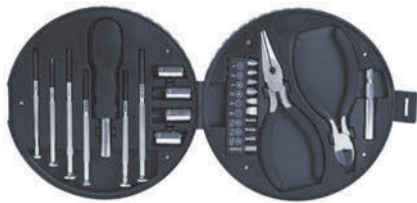

MT Plástico / Metal MD Ø 13.5 x 6 cm EM 40 Jgos. IMPRESIÓN TM SE

02

HE3562 • Balboa

Juego de herramientas en forma de llanta. Incluye: 1 pinza de corte y 1 pinza de precisión, extensión y maneral, 6 desarmadores de relojero, 4 dados y 10 puntas de desarmador. Presentación: caja en color negro.