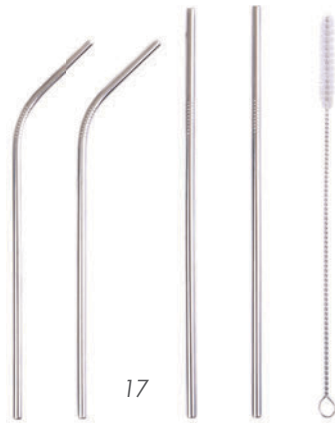

17

!
PRECAUCIÓN
El uso infantil de este
producto debe ser
supervisado por un adulto.

A2647 • Clean

Kit ecológico de popotes de acero inoxidable. Cuenta con 2 popotes rectos, 2 curvos y 1 cepillo para limpieza de los popotes. Con estuche de algodón de jareta.

MT Acero Inoxidable

MD Ø 0.6 x 21.5 cm // Estuche: 24 x 8 cm

EM 200 Pzas. **IMPRESIÓN** SE