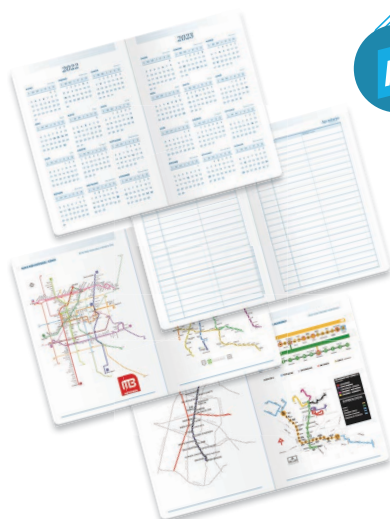

- Calendarios 2021-2025
- Planeador Anual
- Planeador de Gastos
- Planeador de Fechas importantes
- Mapas de transporte público

NUEVO