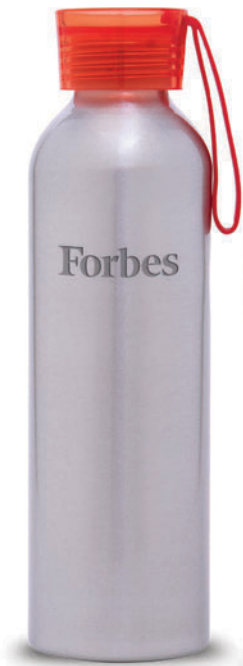

A2459 • Pilar

Cilindro deportivo de aluminio, con popote abatible y asa en acabado mate. CAP. 800 ml. Presentación: caja en color blanco.

MT Aluminio MD Ø 7.5 x 25.7 cm
EM 24 Pzas. IMPRESIÓN GL SE

¡Realiza tu combinación favorita!