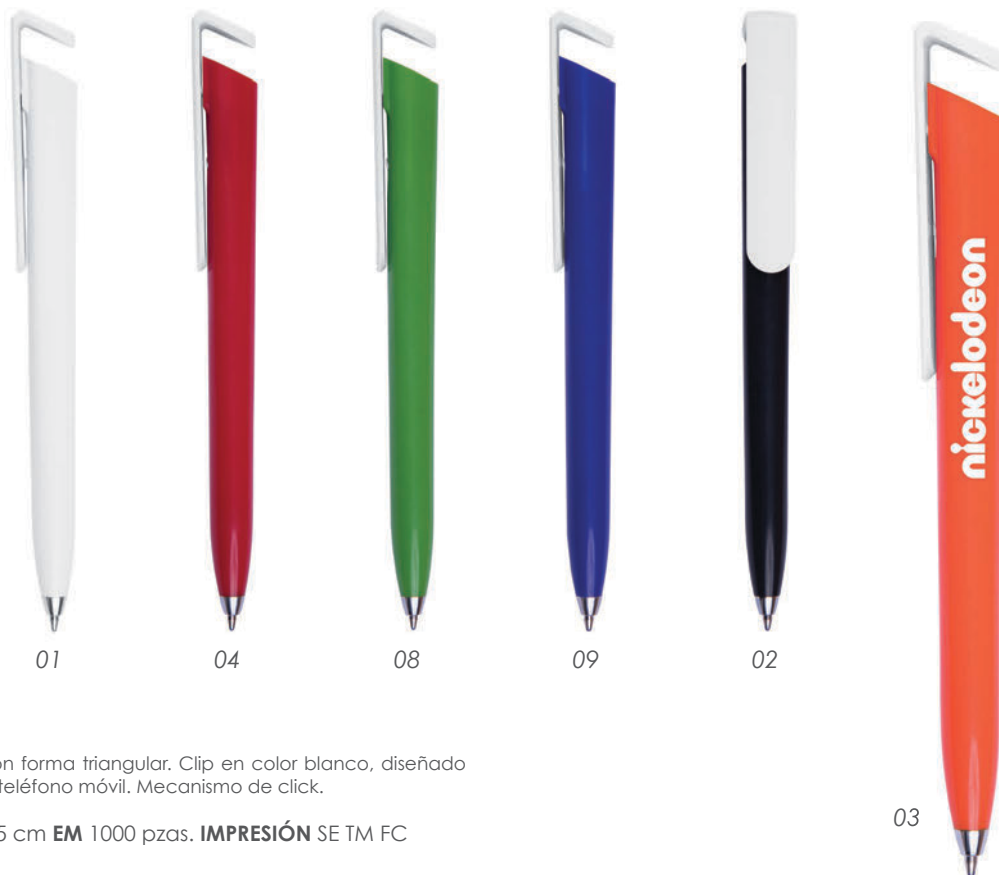

Ver video

A2323 • Blend

Novedoso bolígrafo plástico con cuerpo en color, con unión de resorte al bolígrafo, donde lleva colocado un clip intercambiable en diferentes colores. Desarrollado bajo el concepto Mix and Match, brinda la posibilidad de hacer gran cantidad de combinaciones con el clip intercambiable, que vayan de acuerdo a los gustos y requerimientos de los usuarios. Mecanismo de click.

A2266 • Nadia

Bolígrafo plástico de cuerpo blanco con punta cromada. Novedoso diseño de clip con detalle en color. Mecanismo retráctil.

MT Plástico MD 14 x 1.2 cm EM 1000 Pzas. IMPRESIÓN SE TM

A2599 • Yova

Bolígrafo de plástico a color con forma triangular. Clip en color blanco, diseñado para utilizarse como base para teléfono móvil. Mecanismo de click.

MT Plástico ABS MD 14.5 x 1.5 cm EM 1000 pzas. IMPRESIÓN SE TM FC