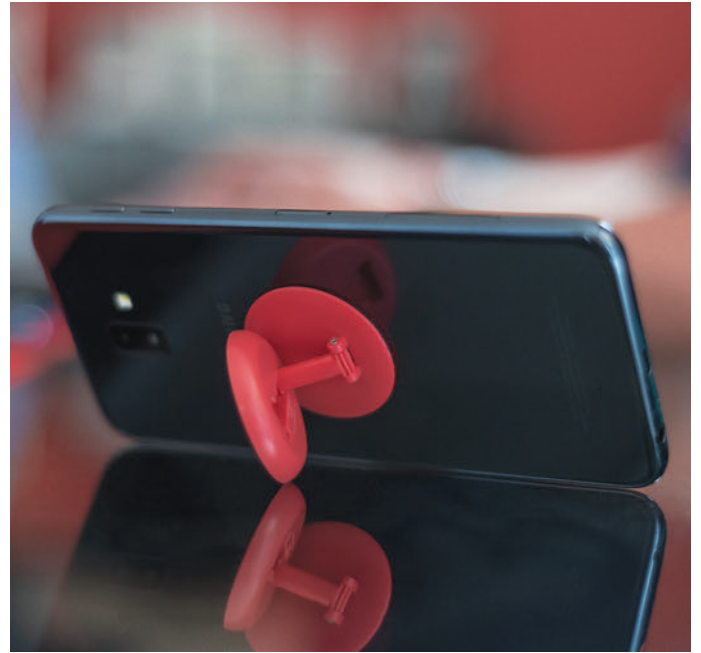

MT Plástico ABS / Metal MD 11 x 6.3 x 2 cm EM 96 Pzas. IMPRESIÓN SE TM

NUEVO

Ver video

85°

01

Se compacta
para transportar

A2773 • Cosmo

Soporte ideal para todo tipo de dispositivos móviles. Cuenta con perillas en los extremos que permiten ajustar el ángulo de visión de 270 grados, girando el soporte para asegurarse de que siempre tenga un ángulo de visión cómodo de la pantalla del teléfono. Cuenta con orificios para entrada de cable, el cual permite que la carga del teléfono sea fácil reduciendo el desorden de cables en el escritorio. Su mecanismo plegable lo hace compacto, ligero y práctico para llevarlo contigo a todos lados. Medidas Extendido: 11 x 8.5 x 7.5 cm.

MT Plástico ABS MD 11 x 7.5 x 2 cm EM 192 Pzas. IMPRESIÓN SE TM

Ver video

NUEVO

270°

01

Se puede plegar

A2638 • Heru

Sujetador plegable para celular ajustable. Se adhiere firmemente a superficies lisas y permite sujetar el celular.