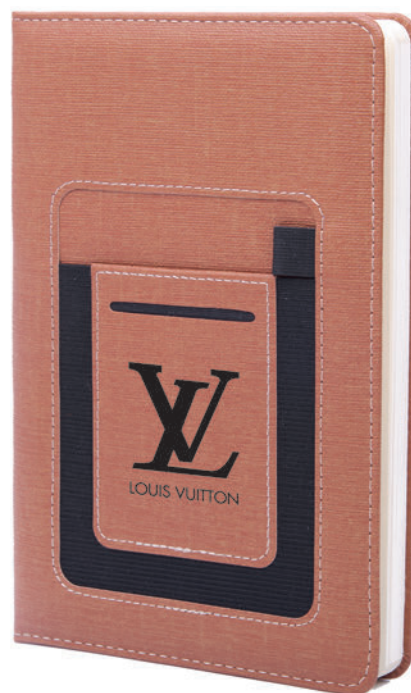

- Calendarios 2021-2025
- Planeador Anual
- Planeador de Gastos
- Planeador de Fechas importantes
- Mapas de transporte público

NUEVO

A2760 • Agendario Italy

Agendario Premium de 168 hojas. Incluye: Cuatro planeadores anuales, planeador de gastos, planeador de fechas importantes, calendarios 2022 a 2025, hojas rayadas, el encabezado de cada página cuenta con espacio para anotar la fecha y día de la semana. Mapa red del metro y metrobús de CDMX, macrobús de Guadalajara y transmetro de Monterrey, directorio de contactos, notas, y separador de listón. Diseño de portada con dos compartimentos en el exterior, uno para bolígrafo (no incluido) y el otro para smartphone.

MT Poliuretano MD 21.40 x 15 x 2 cm EM 30 pzas. IMPRESIÓN SE GL HS

Cuaderno de 340 hojas

Cuadrado

Rayado

Puntos

Desprendible

22

Ver video

Compartimento frontal para pluma y smartphone

Banda elástica para bolígrafo

02

09

04

Ver video

A2672 • Milán

Libreta personal de 80 hojas (160 páginas) con cubierta de curpiel texturizada. Contiene 2 compartimentos uno para tarjetas y otro para celular o notas, banda elástica para bolígrafo.

MT Termo PU MD 21.2 x 15 x 1.2 cm EM 50 Pzas. IMPRESIÓN SE FC GL GS HS

21