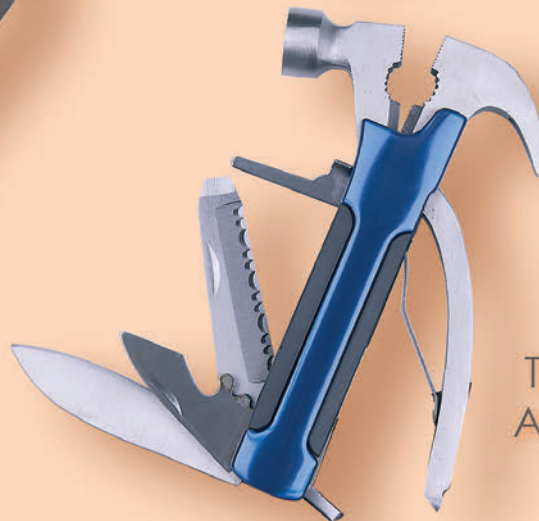

LLAVEROS Y HERRAMIENTAS

CUBRE SUS NECESIDADES

THOR
A2354