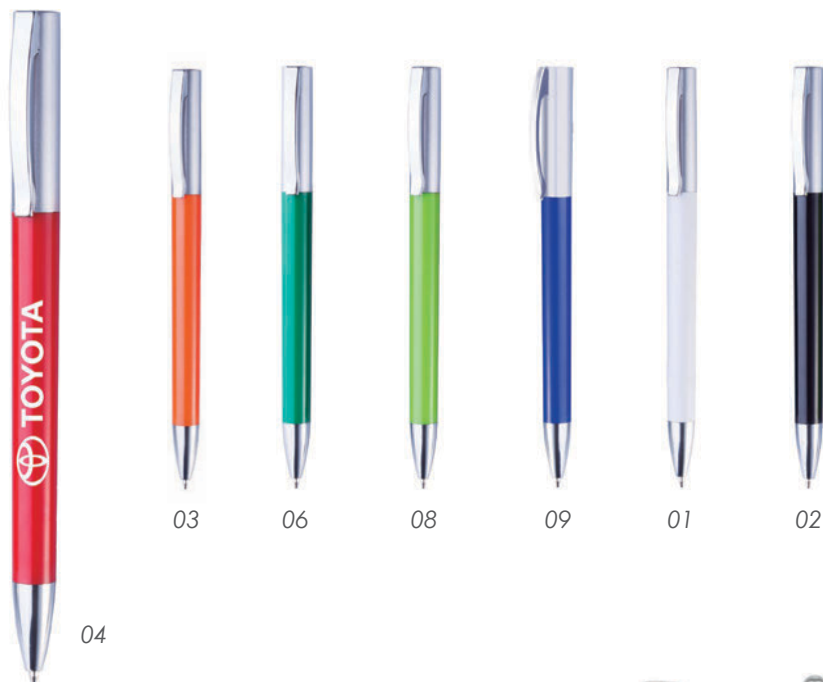

A2124 • Valdivia

Bolígrafo plástico con clip de metal. Mecanismo retráctil.

MT Plástico MD 14.1 x 1 cm
EM 1000 Pzas. IMPRESIÓN SE TM

5104T • Tapiz

Bolígrafo plástico traslucido de doble capa, la capa interior puede imprimirse o insertar papel impreso ya que es fácil desmontarla. Mecanismo de click.

MT Plástico MD 13.9 x 1.5 cm EM 1000 Pzas. IMPRESIÓN TM SE

Puedes desarmar la pluma para introducir una hoja impresa