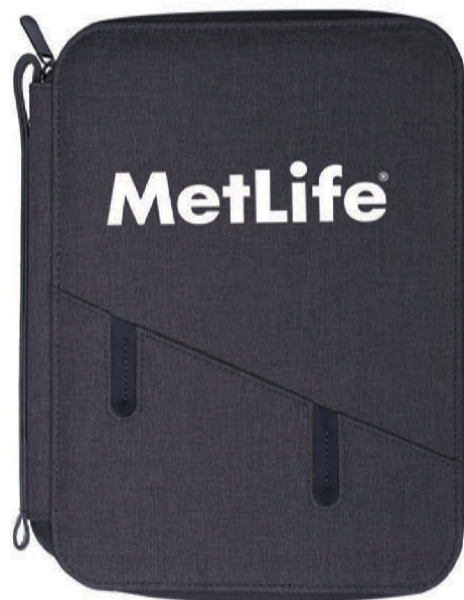

MT Poliuretano **MD** 18.5 x 11.3 x 2.3 cm **EM** 40 Pzas. **IMPRESIÓN** GS GL SE FC

04

Sobre interior porta documentos

22

09

A2569 • Border

Libreta vertical A5 de pasta rígida cubierta de curpiel texturizado. De 80 hojas rayadas (160 páginas). Cuenta con hoja de datos personales. Incluye dos compartimentos en el exterior, uno para bolígrafo (no incluido) y el otro para smartphone. Separador de listón al color de la cubierta.

MT Poliuretano **MD** 21 x 14.8 x 1.5 cm **EM** 64 Pzas. **IMPRESIÓN** SE HS GL FC

Compartimento exterior para celular y agarradera

22

Ver video

02

A2403 • Lugano

Moderna carpeta multiusos con cierre, con exterior e interior en tela. Incluye libreta tamaño A5 de 64 hojas rayadas (128 páginas). Cuenta con funda al frente para Smartphone, compartimento interior para tablet, 2 soportes ajustables portatablet o portacelular, cinta elástica para Smartphone y cinta elástica para memorias USB u otros accesorios, compartimento con ventana plástica para credenciales, divisiones para tarjetas, bolsa de malla, agarradera exterior con broche de presión, así como cinta elástica para fijar bolígrafo (no incluido).

MT Poliéster 300D MD 22 x 28.5 x 3.5 cm EM 20 Pzas. IMPRESIÓN SE

22

02

Ver video

A2404 • Anderson

Carpeta multiusos con exterior en tela, cierre y compartimento externo para guardar tablet o documentos. Cuenta con block de notas tamaño carta de 20 hojas rayadas, compartimento interior para tablet, 2 soportes ajustables para sujetar tablets y celulares, cinta elástica para Smartphone, cinta elástica para memorias USB u otros accesorios, compartimento con ventana plástica para credenciales, divisiones para tarjetas, bolsa de malla, así como cinta elástica para fijar bolígrafo, el cual no viene incluido.