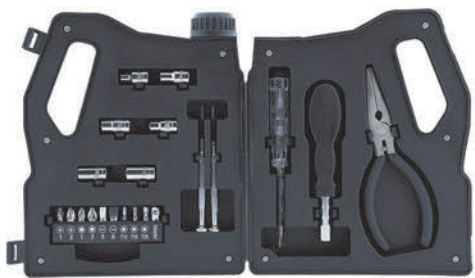

Ver video

A2612 • Nascar

Juego de herramientas en forma de llanta. Incluye: desarmador con adaptador para 10 puntas, 4 dados, cutter y 4 desarmadores de relojero. Presentación: caja en color negro.

MT Plástico / Metal MD Ø 13.5 x 6 cm EM 40 Jgos. IMPRESIÓN TM SE

02

HE3562 • Balboa

Juego de herramientas en forma de llanta. Incluye: 1 pinza de corte y 1 pinza de precisión, extensión y maneral, 6 desarmadores de relojero, 4 dados y 10 puntas de desarmador. Presentación: caja en color negro.

MT Plástico / Metal MD Ø 16 x 5.5 cm EM 18 Jgos. IMPRESIÓN TM SE

02

LLAVEROS

Ver video

A2317 • Oil

Set de herramientas de 21 piezas en estuche resistente de plástico en forma de envase de aceite para automóviles. Contiene: desarmador plano, extensión para dados, pinza de punta-corte, 6 dados, 2 desarmadores tipo joyero, 9 puntas y adaptador para las mismas. Fácil de transportar y organizar. Por su diseño, ideal para llevar en el auto. Presentación: caja en color negro.

MT Plástico / Metal MD 19 x 16 x 7 cm EM 24 Jgos. IMPRESIÓN SE TM FC

02

17