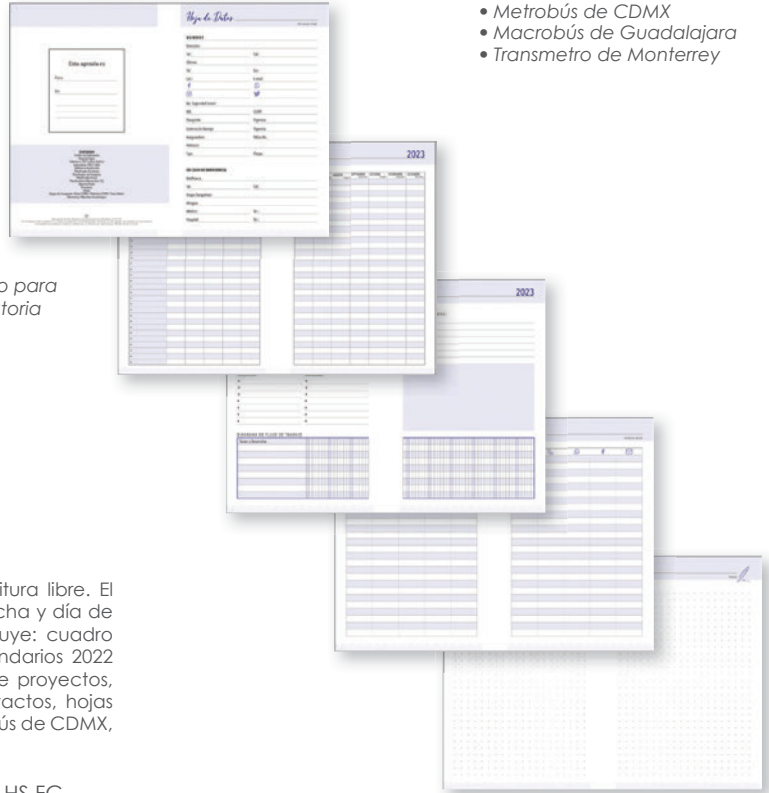

2023
05

¡NUEVA
planilla de stickers
para personalizar
notas!

Recuadro
para
dedicatoria

ASP2023 • Agenda Semanal Premium 2023

Agenda Semanal Premium con compartimento frontal para pluma y smartphone de 98 hojas (196 páginas). Incluye: cuadro de dedicatoria, hoja de datos, calendario 2023 y días festivos, calendarios 2022 a 2026, teléfonos importantes, planificador de gastos, planificador de proyectos, planificador anual, agenda semanal, planificadores mensuales (12), directorio de contactos, hojas para notas y separador de listón. Mapas de transporte: Metro y Metrobús de CDMX, Transmetro Monterrey, Macrobus Guadalajara y hoja de stickers.

- Mapas de:
- Red del Metro de CDMX
 - Metrobús de CDMX
 - Macrobús de Guadalajara
 - Transmetro de Monterrey

Cuaderno de 340 hojas

Recuadro para dedicatoria

AD2023 • Agenda Diaria 2023

Agenda diaria tipo cuaderno de 170 hojas (340 páginas) para escritura libre. El encabezado de cada página cuenta con espacio para anotar la fecha y día de la semana, últimas hojas desprendibles. Es 100% personalizable. Incluye: cuadro de dedicatoria, hoja de datos, calendario 2023 y días festivos, calendarios 2022 a 2026, teléfonos importantes, planificador de gastos, planificador de proyectos, planificador anual, planificadores mensuales (12), directorio de contactos, hojas para notas, y separador de listón. Mapas de transporte: Metro y Metrobús de CDMX, Trans-metro Monterrey, Macrobús Guadalajara.