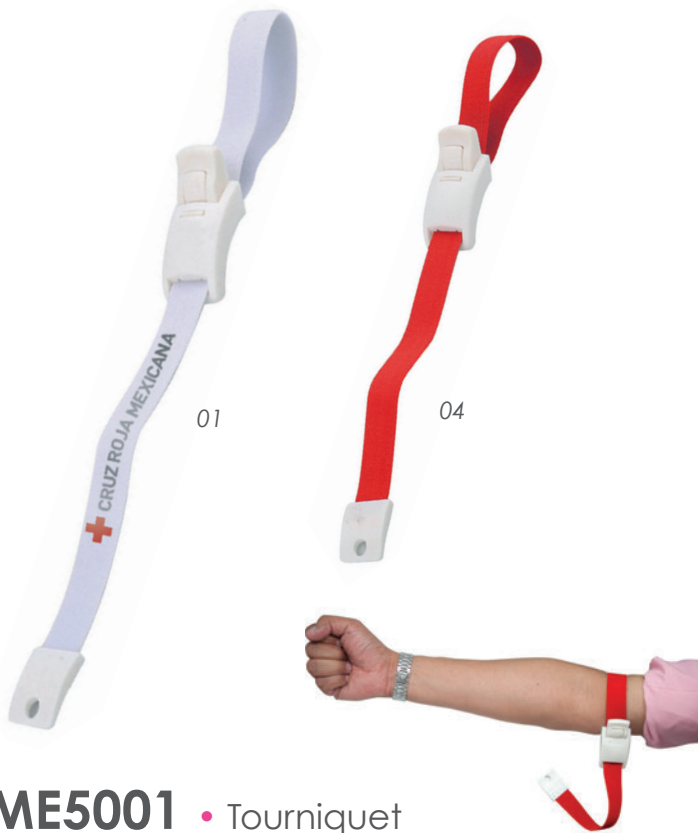

ME5001 • Tourniquet

Cinta elástica para antebrazo, auxiliar en la toma de muestras sanguíneas.

MT Plástico / Cinta elástica MD 51 x 3.7 x 3.5 cm
EM 300 Pzas. IMPRESIÓN SE TM