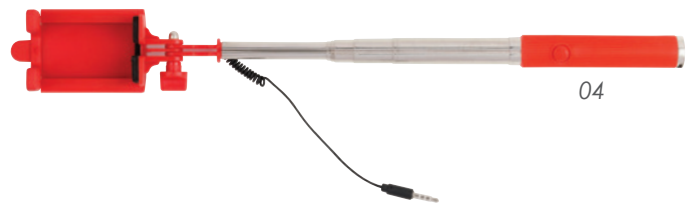

02

Ver video

230°

Control remoto con alcance hasta de 10 mts.

Control remoto acoplable

NUEVO

68 cm.

A2771 • Walker

Palo extendible para selfie con trípode y control remoto, por su tamaño es fácil de transportar, cuenta con base para celular con una rotación de 230 grados lo que permite un mejor manejo. Conexión bluetooth con distancia de hasta 10 mts. Compatible con IOS y Android. Medidas del tubo extendido con base: 68 cm. Presentación: Caja de color.

MT Plástico ABS MD 19 x 3 cm EM 100 Pzas. IMPRESIÓN TM SE

A2256 • Chick Selfie

Accesorio de bolsillo para tomar autofotos, ideal para llevar en la bolsa o mochila. El teléfono se sujeta con facilidad. Cuenta con cable para transmisión de toma que se conecta a la entrada de audio y botón de disparo. Tubo expandible para mejor manejo. Cordón que evita que se caiga de la mano. Medida del tubo extendido: 48.8 cm. Presentación: caja en color blanco.

MT Metal / Plástico / Silicón MD 15 x 5 x 3 cm // Extendido: 60.5 cm EM 100 Pzas. IMPRESIÓN TM SE

04

02

09