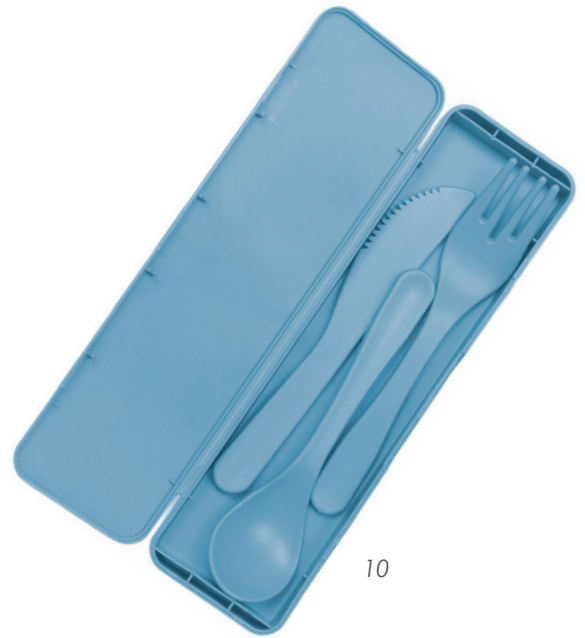

Ver video

24

08

A2682 • Nature

Set de cubiertos ecológicos a base de fibra de trigo, tenedor, cuchara y cuchillo. Cuenta con estuche para guardar los cubiertos.

MT Fibra de Trigo MD 20.3 x 5.7 x 2.1 cm EM 100 Pzas. IMPRESIÓN FC SE TM

10

Ver video

04

01

A2553 • Forky

Cubierto portátil, tenedor y cuchara con popote de silicón plegable, estuche para guardar. Incluye gancho para colgar.

MT Plástico AS/ Silicón MD 9.3 x 3.6 x 2CM EM 400 Pzas. IMPRESIÓN FC TM