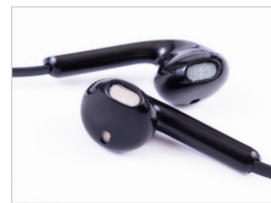

MT Plástico MD 4.8 x 4.6 x 2.3 cm EM 100 pzas. IMPRESIÓN FC SE TM

Cable de carga USB tipo C

02

01

Audífonos manos libres

A2514 • Saurus

Audífonos bluetooth con reproductor de audio y manos libres. Cuenta con dispositivo encendido/apagado, controlador de volumen, botón multifunción para adelantar y retroceder pista, contestar llamadas y marcar la última llamada de salida. Presentación: estuche con cierre al color de los audífonos.